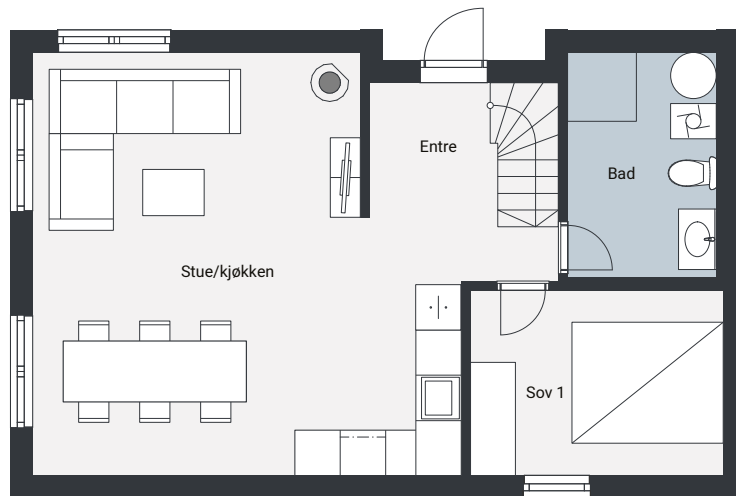

Hyttmodell Lykkebo S

BRA-i
Soverom

49,9 kvm
2

1. ETG

Hyttemodell Lykkebo S med hems

BRA-i 49,8 kvm
Gulvareal hems 30,0 kvm
Soverom + hemsrom 1 + 2

1. ETG

HEMS