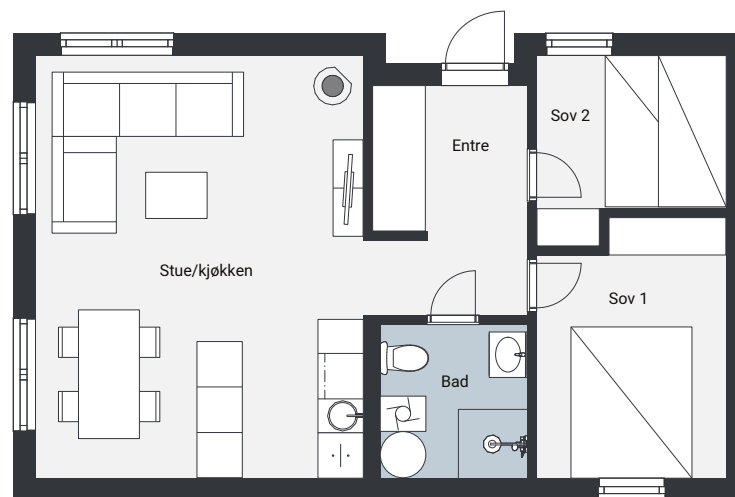

Hyttmodell Lykkebo S

BRA-i
Soverom

49,9 kvm
2

1. ETG

Hyttemodell Lykkebo S med hems

BRA-i 49,8 kvm
Gulvareal hems 30,0 kvm
Soverom + hemsrom 1 + 2

1. ETG

HEMS