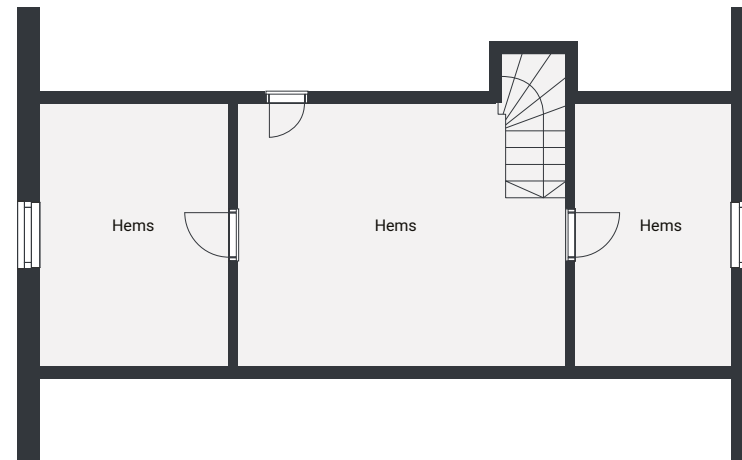

Hyttmodell Lykkebo S

BRA-i
Soverom

49,9 kvm
2

1. ETG

Hyttemodell Lykkebo S med hems

BRA-i 49,8 kvm
Gulvareal hems 30,0 kvm
Soverom + hemsrom 1 + 2

1. ETG

HEMS