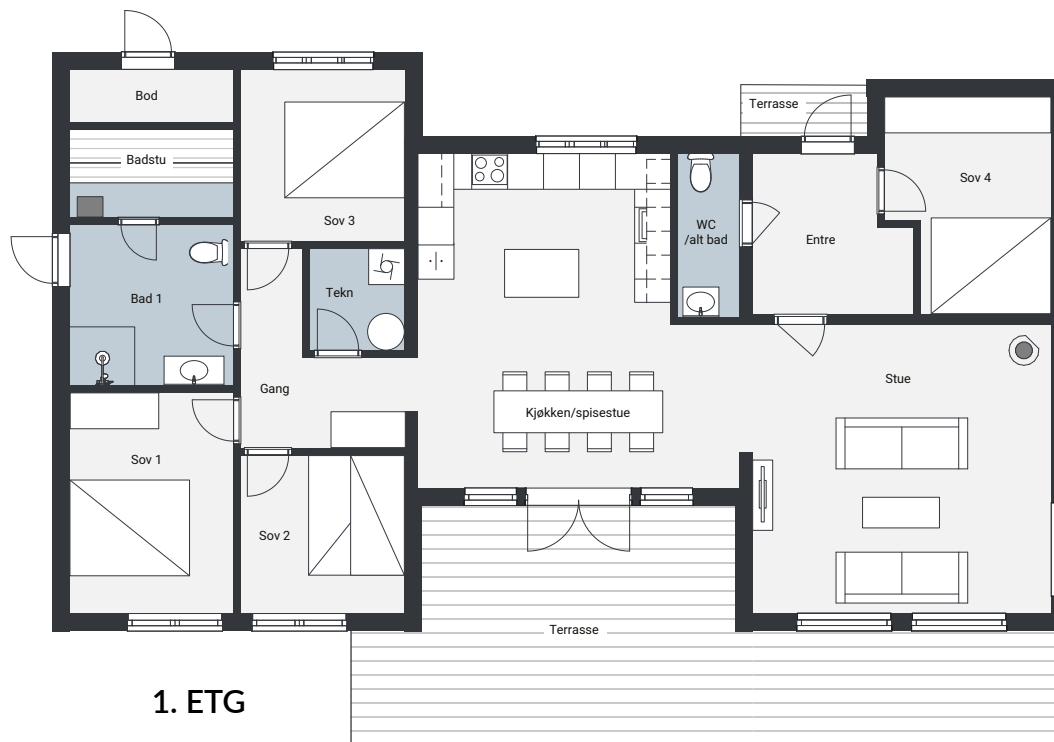

Hyttemodell

Lykkeglimt L med alt på ett plan

BRA-i	121,6 kvm
BRA-e	2,4 kvm
Soverom	4
Terrasse	31,5 kvm

Hyttmodell Lykkeglimt L med hems

BRA-i	121,6 kvm
BRA-e	2,4 kvm
Gulvareal hems	30,8 kvm
Soverom + hemsrom	3 + 2
Terrasse	35,1 kvm