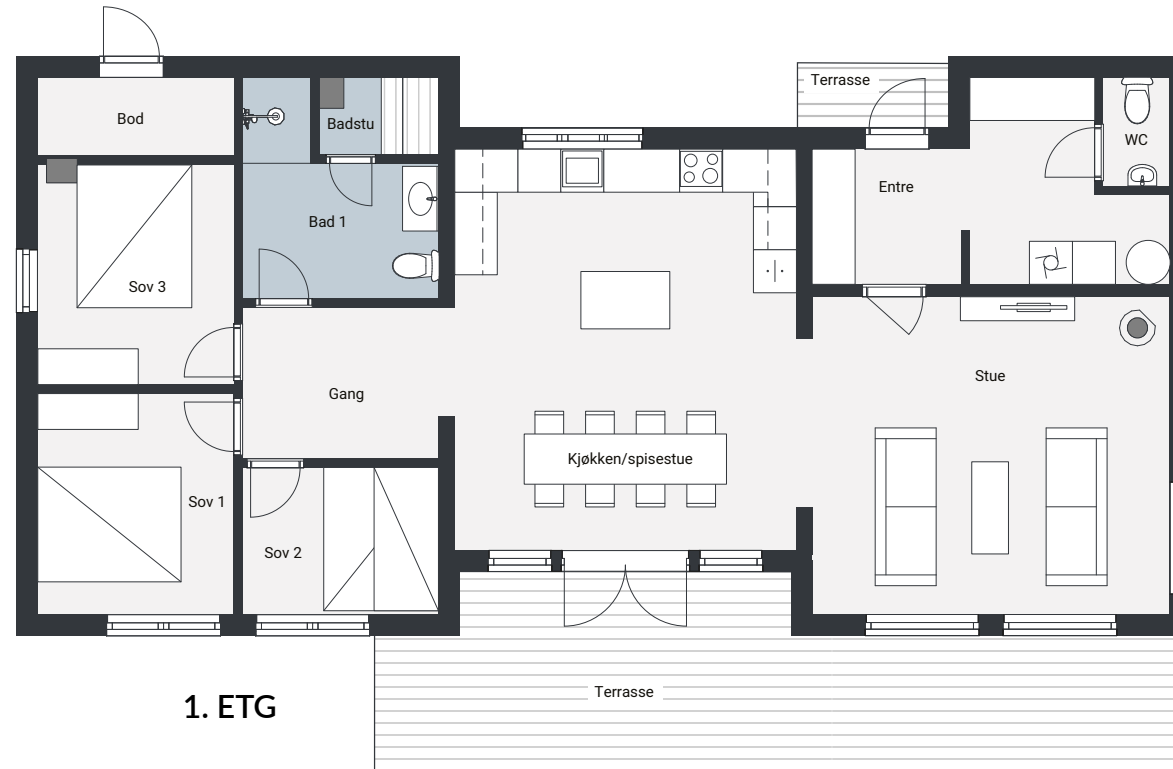

Hyttemodell

Lykkeglimt S med alt på ett plan

BRA-i	102,9 kvm
BRA-e	3,0 kvm
Soverom	3
Terrasse	26,9 kvm

Hyttemodell

Lykkeglimt S med hems

BRA-i	102,9 kvm
BRA-e	3,0 kvm
Gulvareal hems	25,2 kvm
Soverom + hemsrom	3 + 2
Terrasse	26,9 kvm