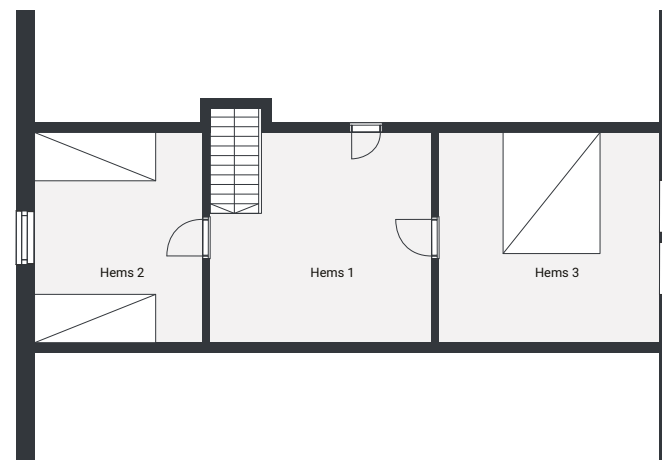

Hyttemodell Lykkero L

BRA-i	81,5 kvm
BRA-e	1,4 kvm
Gulvareal hems	34,0 kvm
Soverom + hemsrom	2 + 2
Terrasse	22,5 kvm

1. ETG

HEMS

Tilvalg med hems

Fasadene viser Lykkero L med hems.