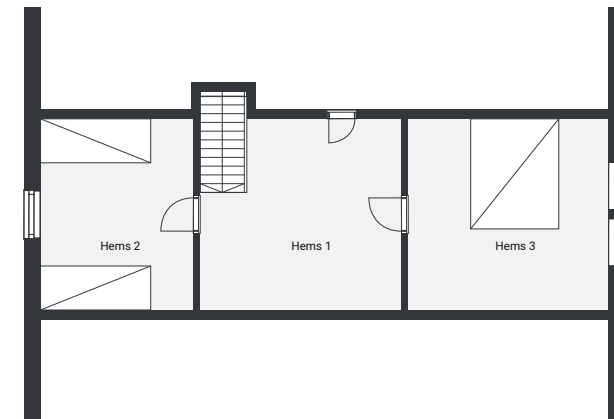

# Hyttemodell Lykkero M

BRA-i	72,1 kvm
BRA-e	0 kvm
Gulvareal hems	34,0 kvm
Soverom + hemsrom	2 + 2
Terrasse	22,5 kvm

**1. ETG**

**1. ETG**  
Tilvalg med ekstra WC

**2. ETG**  
Tilvalg med hems

Fasadene viser Lykkero M med hems.