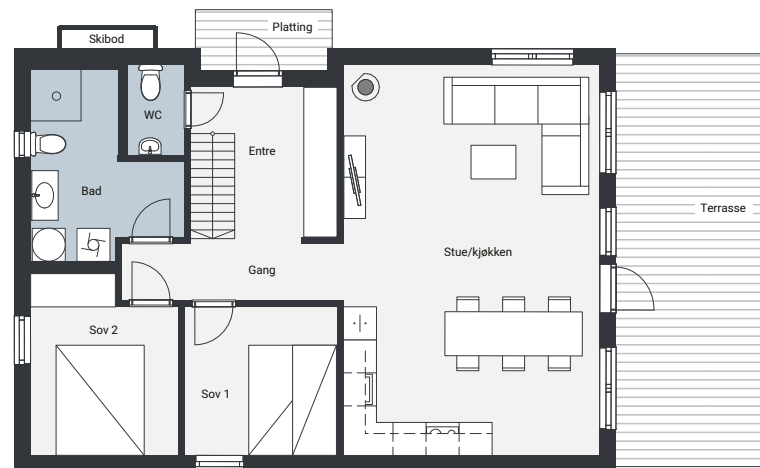

# Hyttemodell Lykkero M

BRA-i	72,1 kvm
BRA-e	0 kvm
Gulvareal hems	34,0 kvm
Soverom + hemsrom	2 + 2
Terrasse	22,5 kvm

**1. ETG**

**1. ETG**  
Tilvalg med ekstra WC

**2. ETG**  
Tilvalg med hems

Fasadene viser Lykkero M med hems.