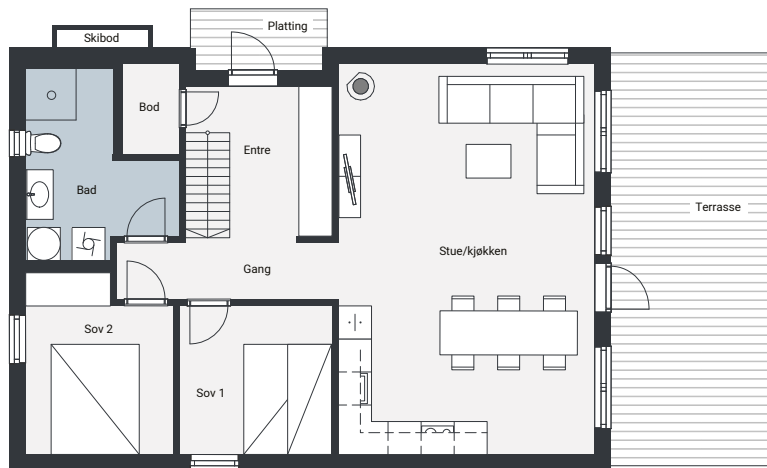

# Hyttemodell Lykkero M

BRA-i	72,1 kvm
BRA-e	0 kvm
Gulvareal hems	34,0 kvm
Soverom + hemsrom	2 + 2
Terrasse	22,5 kvm

**1. ETG**

**1. ETG**  
Tilvalg med ekstra WC

**2. ETG**  
Tilvalg med hems

Fasadene viser Lykkero M med hems.