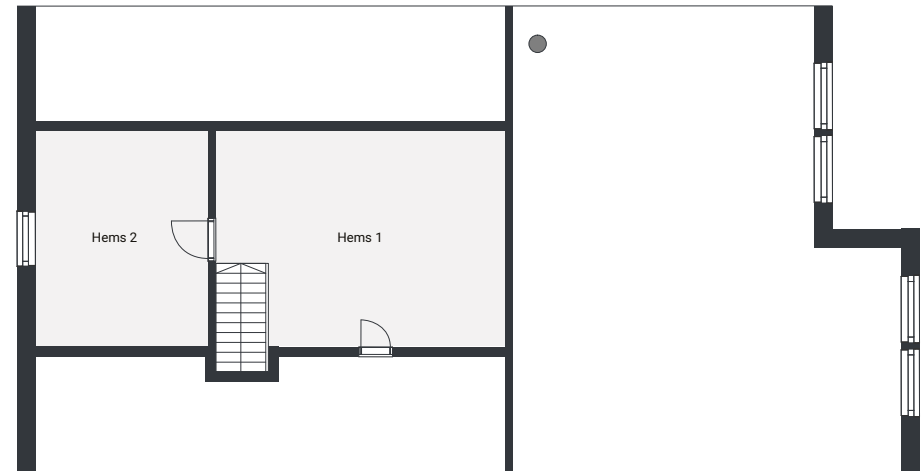

Hyttemodell Lykkero XL

BRA-i	94,2 kvm
BRA-e	4,4 kvm
Gulvareal hems	24,8 kvm
Soverom + hemsrom	3 + 1
Terrasse	18,6 kvm

1. ETG

HEMS